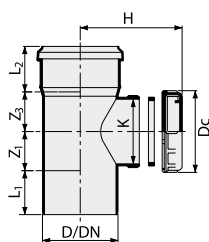

Resto de diámetros disponibles bajo pedido.

Derivación doble 45°

Referencia	D ₁ /D ₂ /D ₃ (mm)	DN ₁ /DN ₂ /DN ₃ (mm)	Z ₁ (mm)	Z ₂ /Z ₃ /Z ₄ (mm)	L (mm)	L ₁ (mm)	L ₂ /L ₃ /L ₄ (mm)		Precio (€/ud.)
VS0593655	110/110/110	100/100/100	25	136	280	61	59	15	29,62
VS0593658	125/125/125	125/125/125	-	152	319	72	64	1	144,1

Reducción excéntrica

Referencia	Mod.	D/D ₂ (mm)	DN/DN ₂ (mm)	K (mm)	Z ₁ (mm)	L (mm)	L ₁ (mm)	L ₂ (mm)		Precio (€/ud.)
VS0593705	A	50/40	50/40	5	13	125	51	58	50	3,79
VS0593707	B	75/40	70/40	9	-	74	56	39	30	4,71
VS0593709	B	75/50	70/50	5	50	75	59	58	30	4,71
VS0593713	B	90/50	90/50	11	-	78	61	42	20	6,51
VS0593715	A	90/75	90/70	7	13	122	55	54	20	6,94
VS0593717	B	110/40	100/40	21,5	-	83	66	47	20	6,94
VS0593719	B	110/50	100/50	9	50	82	66	54	20	6,94
VS0593729	A	125/110	125/100	7	12	138	64	62	20	12,55
VS0593731	B	160/441	150/100	10	-	103	85	52	20	18,76
VS0593733	B	160/125	150/125	4	80	160	92	82	20	18,76
VS0593739	A	200/160	200/150	18	45	93	77	215	1	159,31
VS0593747	A	250/200	250/200	23	51	124	135	310	1	238,04

Referencia	D (mm)	DN (mm)	L (mm)		Precio (€/ud.)
VS0593803	40	40	108	30	3,33
VS0593805	50	50	108	30	3,65
VS0593807	75	70	120	20	4,85
VS0593809	90	90	120	20	7,48
VS0593811	110	100	136	20	8,30
VS0593813	125	125	147	20	15,55
VS0593815	160	150	204	10	23,44
VS0593817	200	200	220	1	128,81
VS0593819	250	250	290	1	249,15

Manguito con tope

Referencia	D (mm)	DN (mm)	L (mm)	T (mm)		Precio (€/ud.)
VS0593853	40	40	108	2	30	3,33
VS0593855	50	50	108	2	30	3,65
VS0593861	110	100	136	3	20	8,30
VS0593863	125	125	147	3	20	15,55
VS0593865	160	150	210	28	10	23,44
VS0593867	200	200	200	200	1	128,81
VS0593869	250	250	250	250	1	249,15