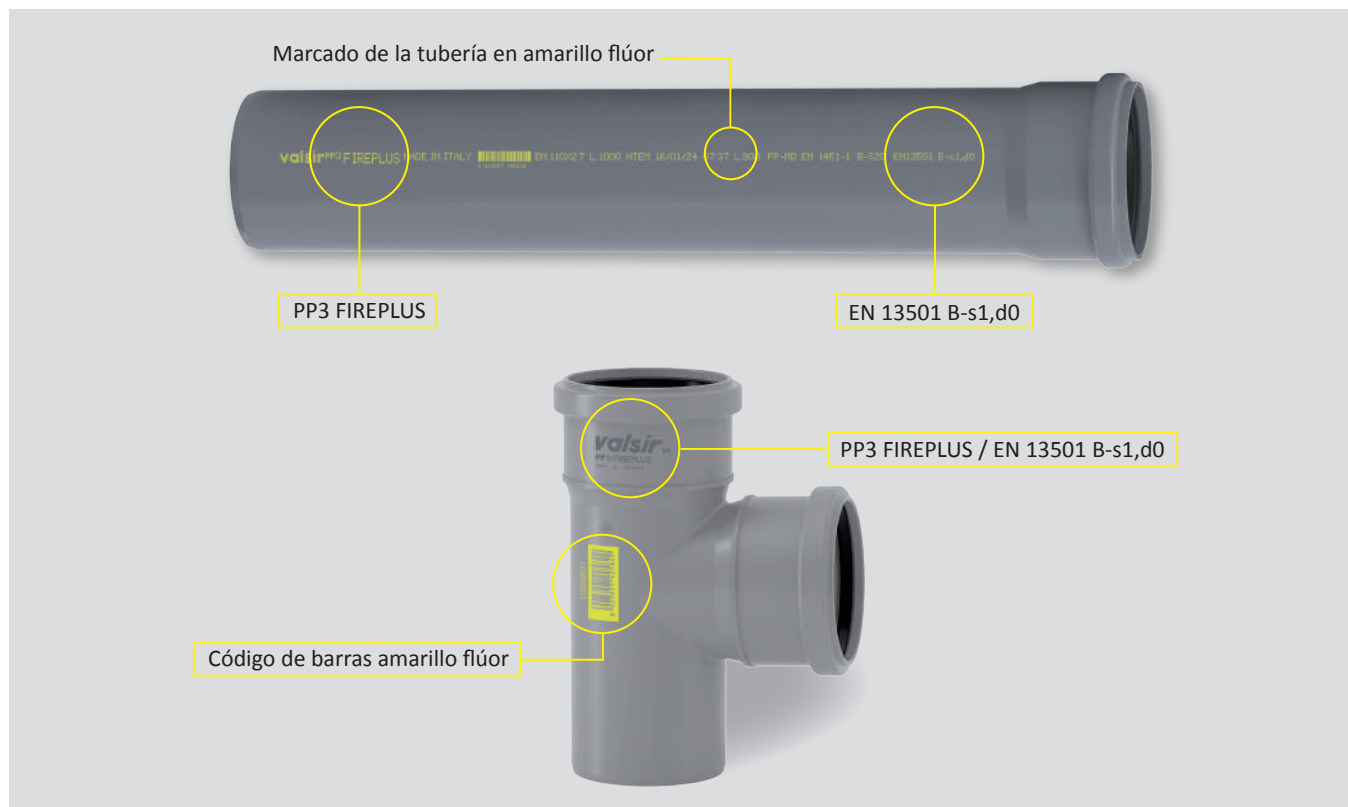

Marcaje de la nueva tubería FIREPLUS y de sus accesorios