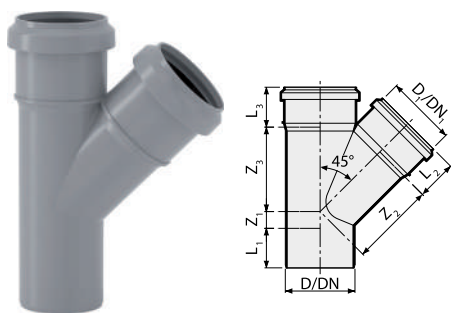

Sistema de evacuación
insonorizada

italsan

Tubería FIREPLUS en PP triple capa fonoabsorbente

Tubo con 1 boca

Referencia	D (mm)	DN (mm)	Espesor (mm)	L (mm)		Precio (€/ud.)
VS0593025	40	40	1,8	500	54	3,66
VS0593027	40	40	1,8	1000	20	5,72
VS0593033	40	40	1,8	3000	20	15,90
VS0593047	50	50	1,8	1000	30	5,74
VS0593053	50	50	1,8	3000	30	17,12
VS0593067	75	70	1,9	1000	20	9,48
VS0593075	75	70	1,9	3000	20	26,49
VS0593087	90	90	2,2	1000	10	14,87
VS0593093	90	90	2,2	3000	10	38,01
VS0593105	110	100	2,7	500	10	10,08
VS0593107	110	100	2,7	1000	15	15,77
VS0593113	110	100	2,7	3000	15	43,22
VS0593127	125	125	3,1	1000	8	22,91
VS0593133	125	125	3,1	3000	8	59,08
VS0593147	160	150	3,9	1000	6	34,30
VS0593153	160	150	3,9	3000	6	90,61
VS0593167	200	200	6,2	1000	4	84,69
VS0593173	200	200	6,2	3000	4	184,37
VS0593187	250	250	7,7	1000	4	139,53
VS0593193	250	250	7,7	3000	4	308,11

Codo 87° 30'

Referencia	D (mm)	DN (mm)	Z1 (mm)	L1 (mm)	Z2 (mm)	L2 (mm)		Precio (€/ud.)
VS0593419	40	40	23	51	26	53	50	2,44
VS0593429	50	50	30	52	31	57	30	3,08
VS0593439	75	70	40	55	43	55	20	6,51
VS0593449	90	90	48	58	51	57	20	7,22
VS0593459	110	100	57	63	61	66	20	7,59
VS0593469	125	125	71	69	70	72	10	20,84
VS0593479	160	150	87	79	89	85	10	34,45

Resto de diámetros disponibles bajo pedido.

Derivación 45°

Referencia	D/D1 (mm)	DN/DN1 (mm)	Z1 (mm)	Z2 (mm)	Z3 (mm)	L1 (mm)	L2 (mm)	L3 (mm)		Precio (€/ud.)
VS0593507	40/40	40/40	10	49	49	50	60	60	20	5,31
VS0593513	50/50	50/50	12	61	61	53	55	54	20	6,36
VS0593519	75/75	70/70	18	91	91	57	54	54	20	8,80
VS0593525	90/90	90/90	22	110	110	58	57	57	20	13,24
VS0593531	110/110	100/100	25	134	134	64	63	63	15	14,81
VS0593537	125/125	125/125	28	152	152	69	68	69	10	51,37
VS0593543	160/160	150/150	36	194	194	94	87	86	1	80,08
VS0593669	200	200	46	145	273	135	273	135	1	237,26
VS0593685	250	250	21	170	336	160	336	160	1	415,21