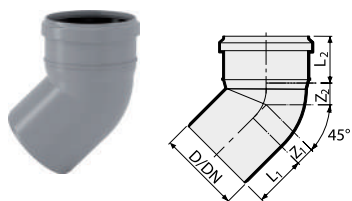

Accesorios FIREPLUS en PP fonoabsorbente

Codo 45°

Referencia	D (mm)	DN (mm)	Z1 (mm)	L1 (mm)	Z2 (mm)	L2 (mm)		Precio (€/ud.)
VS0593415	40	40	9	51	14	53	50	2,28
VS0593425	50	50	12	52	16	51	30	2,78
VS0593435	75	70	20	55	21	54	20	4,99
VS0593445	90	90	22	58	25	57	20	6,78
VS0593455	110	100	30	63	29	61	20	7,10
VS0593465	125	125	33	69	33	72	15	14,22
VS0593475	160	150	42	79	42	85	10	22,22
VS0593485	200	200	63	180	86	170	1	137,28
VS0593495	250	250	57	210	88	203	1	247,44