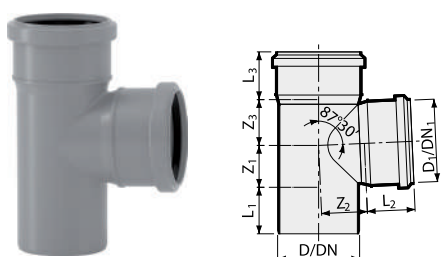

Codo 87° 30'

Referencia	D (mm)	DN (mm)	Z1 (mm)	L1 (mm)	Z2 (mm)	L2 (mm)		Precio (€/ud.)
VS0593419	40	40	23	51	26	53	50	2,44
VS0593429	50	50	30	52	31	57	30	3,08
VS0593439	75	70	40	55	43	55	20	6,51
VS0593449	90	90	48	58	51	57	20	7,22
VS0593459	110	100	57	63	61	66	20	7,59
VS0593469	125	125	71	69	70	72	10	20,84
VS0593479	160	150	87	79	89	85	10	34,45

Resto de diámetros disponibles bajo pedido.

Derivación 45°

Referencia	D/D1 (mm)	DN/DN1 (mm)	Z1 (mm)	Z2 (mm)	Z3 (mm)	L1 (mm)	L2 (mm)	L3 (mm)		Precio (€/ud.)
VS0593507	40/40	40/40	10	49	49	50	60	60	20	5,31
VS0593513	50/50	50/50	12	61	61	53	55	54	20	6,36
VS0593519	75/75	70/70	18	91	91	57	54	54	20	8,80
VS0593525	90/90	90/90	22	110	110	58	57	57	20	13,24
VS0593531	110/110	100/100	25	134	134	64	63	63	15	14,81
VS0593537	125/125	125/125	28	152	152	69	68	69	10	51,37
VS0593543	160/160	150/150	36	194	194	94	87	86	1	80,08
VS0593669	200	200	46	145	273	135	273	135	1	237,26
VS0593685	250	250	21	170	336	160	336	160	1	415,21

Derivación 87° 30'

Referencia	D/D1 (mm)	DN/DN1 (mm)	Z1 (mm)	Z2 (mm)	Z3 (mm)	L1 (mm)	L2 (mm)	L3 (mm)		Precio (€/ud.)
VS0593511	40/40	40/40	23	25	25	64	60	59	20	5,31
VS0593517	50/50	50/50	28	32	30	54	49	49	20	6,36
VS0593523	75/75	70/70	40	25	43	59	54	55	20	8,80
VS0593529	90/90	90/90	48	52	52	58	57	57	20	13,24
VS0593535	110/110	100/100	57	60	62	62	65	65	20	14,81
VS0593541	125/125	125/125	65	69	70	68	68	68	10	51,37
VS0593547	160/160	150/150	83	150	89	160	87	87	4	80,08

Resto de diámetros disponibles bajo pedido.

Derivación reducida 87° 30'

Referencia	D ₁ /D ₂ (mm)	DN ₁ /DN ₂ (mm)	Z ₁ (mm)	Z ₂ (mm)	Z ₃ (mm)	L ₁ (mm)	L ₂ (mm)	L ₃ (mm)		Precio (€/ud.)
VS0593597	110/50	100/50	28	62	32	60	50	64	20	14,81
VS0593615	125/110	125/100	58	70	63	83	63	68	8	33,85