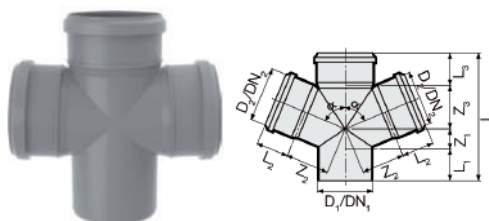

Resto de diámetros disponibles bajo pedido.

Derivación reducida 87° 30'

Referencia	D ₁ /D ₂ (mm)	DN ₁ /DN ₂ (mm)	Z ₁ (mm)	Z ₂ (mm)	Z ₃ (mm)	L ₁ (mm)	L ₂ (mm)	L ₃ (mm)		Precio (€/ud.)
VS0593597	110/50	100/50	28	62	32	60	50	64	20	14,81
VS0593615	125/110	125/100	58	70	63	83	63	68	8	33,85

Resto de diámetros disponibles bajo pedido.

Derivación doble 45°

Referencia	D ₁ /D ₂ /D ₃ (mm)	DN ₁ /DN ₂ /DN ₃ (mm)	Z ₁ (mm)	Z ₂ /Z ₃ /Z ₄ (mm)	L (mm)	L ₁ (mm)	L ₂ /L ₃ /L ₄ (mm)		Precio (€/ud.)
VS0593655	110/110/110	100/100/100	25	136	280	61	59	15	29,62
VS0593658	125/125/125	125/125/125	-	152	319	72	64	1	144,1

Derivación doble 87° 30'

Referencia	D ₁ /D ₂ /D ₃ (mm)	DN ₁ /DN ₂ /DN ₃ (mm)	Z ₁ (mm)	Z ₂ /Z ₄ (mm)	Z ₃ (mm)	L (mm)	L ₁ (mm)	L ₂ /L ₄ (mm)	L ₃ (mm)		Precio (€/ud.)
VS0593656	110/110/110	100/100/100	64	72	73	249	60	52	52	5	77,90