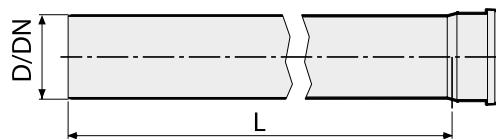

Tubería FIREPLUS en PP triple capa fonoabsorbente

Tubo con 1 boca