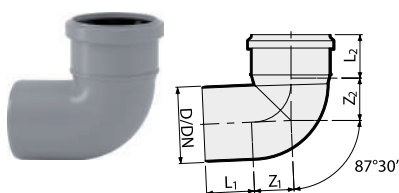

Sistema de evacuación
insonorizada

italsan

Tubería FIREPLUS en PP triple capa fonoabsorbente

Tubo con 1 boca

Referencia	D (mm)	DN (mm)	Espesor (mm)	L (mm)		Precio (€/ud.)
VS0593025	40	40	1,8	500	54	3,66
VS0593027	40	40	1,8	1000	20	5,72
VS0593033	40	40	1,8	3000	20	15,90
VS0593047	50	50	1,8	1000	30	5,74
VS0593053	50	50	1,8	3000	30	17,12
VS0593067	75	70	1,9	1000	20	9,48
VS0593075	75	70	1,9	3000	20	26,49
VS0593087	90	90	2,2	1000	10	14,87
VS0593093	90	90	2,2	3000	10	38,01
VS0593105	110	100	2,7	500	10	10,08
VS0593107	110	100	2,7	1000	15	15,77
VS0593113	110	100	2,7	3000	15	43,22
VS0593127	125	125	3,1	1000	8	22,91
VS0593133	125	125	3,1	3000	8	59,08
VS0593147	160	150	3,9	1000	6	34,30
VS0593153	160	150	3,9	3000	6	90,61
VS0593167	200	200	6,2	1000	4	84,69
VS0593173	200	200	6,2	3000	4	184,37
VS0593187	250	250	7,7	1000	4	139,53
VS0593193	250	250	7,7	3000	4	308,11

Codo 87° 30'

Referencia	D (mm)	DN (mm)	Z1 (mm)	L1 (mm)	Z2 (mm)	L2 (mm)		Precio (€/ud.)
VS0593419	40	40	23	51	26	53	50	2,44
VS0593429	50	50	30	52	31	57	30	3,08
VS0593439	75	70	40	55	43	55	20	6,51
VS0593449	90	90	48	58	51	57	20	7,22
VS0593459	110	100	57	63	61	66	20	7,59
VS0593469	125	125	71	69	70	72	10	20,84
VS0593479	160	150	87	79	89	85	10	34,45

Resto de diámetros disponibles bajo pedido.

Derivación 45°

Referencia	D/D1 (mm)	DN/DN1 (mm)	Z1 (mm)	Z2 (mm)	Z3 (mm)	L1 (mm)	L2 (mm)	L3 (mm)		Precio (€/ud.)
VS0593507	40/40	40/40	10	49	49	50	60	60	20	5,31
VS0593513	50/50	50/50	12	61	61	53	55	54	20	6,36
VS0593519	75/75	70/70	18	91	91	57	54	54	20	8,80
VS0593525	90/90	90/90	22	110	110	58	57	57	20	13,24
VS0593531	110/110	100/100	25	134	134	64	63	63	15	14,81
VS0593537	125/125	125/125	28	152	152	69	68	69	10	51,37
VS0593543	160/160	150/150	36	194	194	94	87	86	1	80,08
VS0593669	200	200	46	145	273	135	273	135	1	237,26
VS0593685	250	250	21	170	336	160	336	160	1	415,21